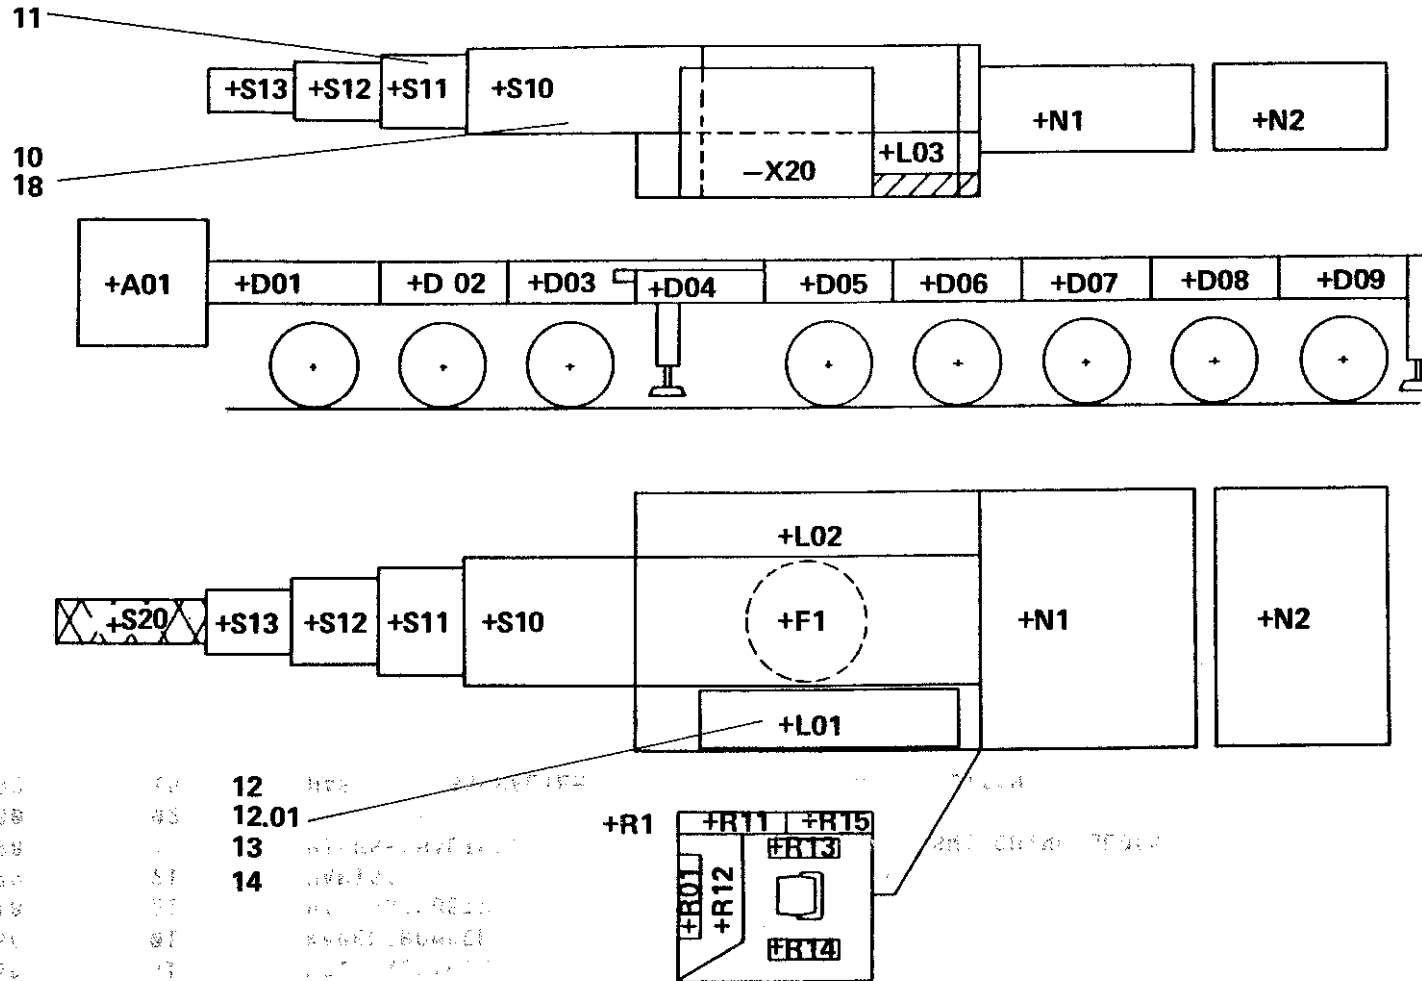

TELESKOPIERWERK
TELESCOPE GEAR

ERSATZTEIL - BILDТАFEL
SPARE PART - PICTORIAL DISPLAY

19
18
17
16
15
14
13
12

12
12.01
13
14

Bildtafel-Nr. 2 222 290
Pictorial display №.

1 967 632

-ETL

FHG 93